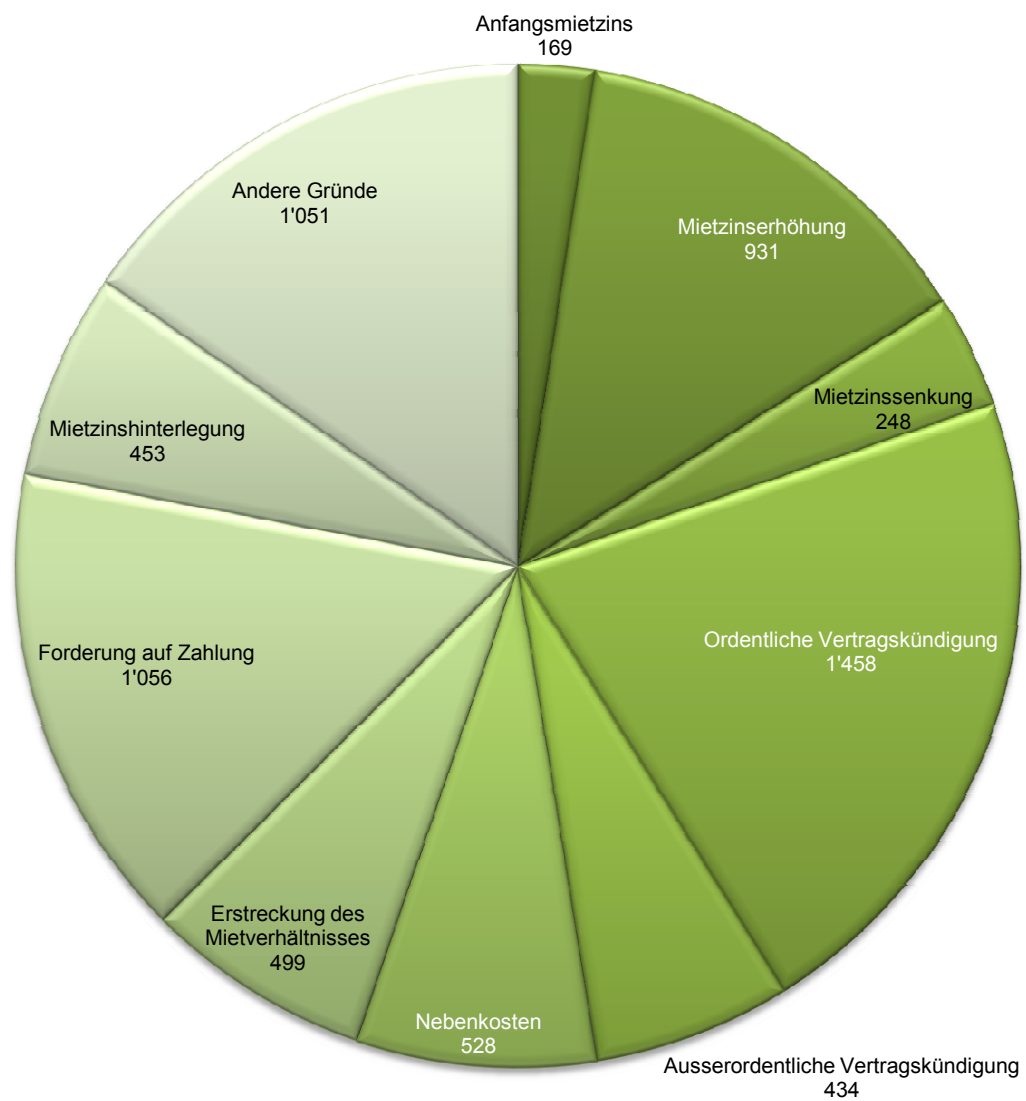

Schlichtungsbehörden in Mietangelegenheiten im 2. Halbjahr 2010

Einigung

Schlichtungsbehörden in Mietangelegenheiten im 2. Halbjahr 2010

Nichteinigung zwischen den Parteien

Schlichtungsbehörden in Mietangelegenheiten im 2. Halbjahr 2010
Entscheide der Schlichtungsbehörde

Schlichtungsbehörden in Mietangelegenheiten im 2. Halbjahr 2010

Erledigungen

Schlichtungsbehörden in Mietangelegenheiten

Neueingänge in den Jahren 2000 - 2010