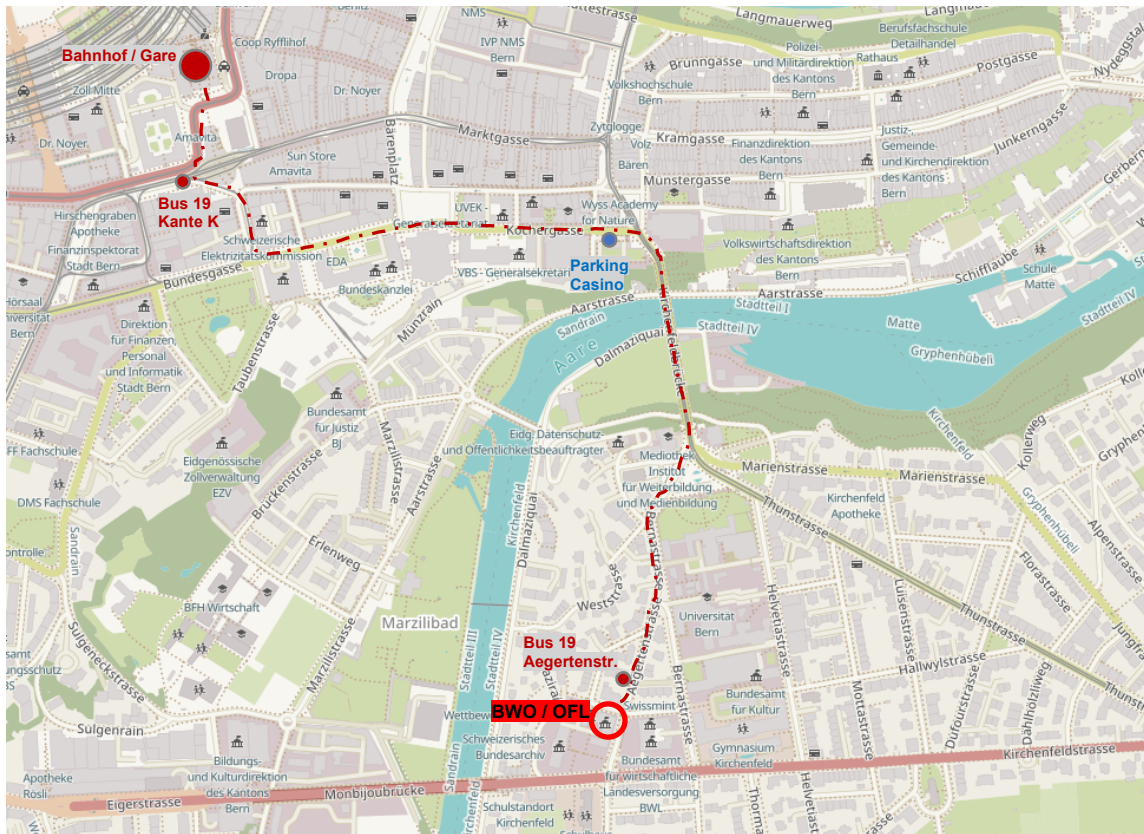

Situationsplan Bundesamt für Wohnungswesen Plan de situation de l'office fédéral du logement

**Bundesamt für Wohnungswesen BWO/
Office fédéral du logement OFL**
Hallwylstrasse 4, 3003 Bern

Bus 19 ab Bern Bahnhof, Richtung Elfenau
→ Aegertenstrasse (ca. 4min)

Bus 19 depuis la gare de Berne, direction Elfenau
→ Aegertenstrasse (env. 4min)

Parking Casino, Kochergasse zu Fuss bis BWO
(ca. 10 min) / oder mit Bus 19 ab Zytglogge

Parking Casino, Kochergasse à pied jusqu'à l'OFL
(env. 10 min) / ou le bus 19 depuis Zytglogge